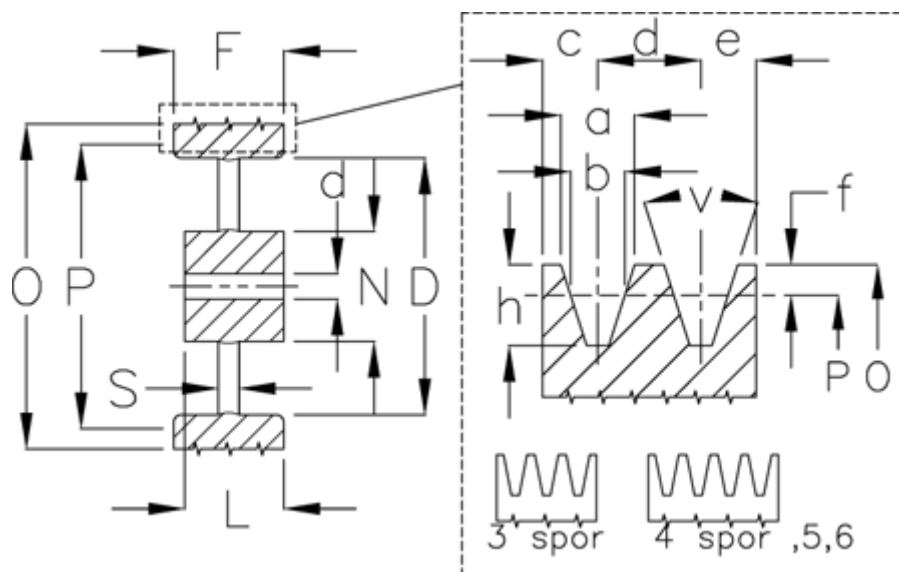

Varenummer: 60410160006
 Beskrivelse: Uboret kileremsskive B 600/6

Mål

Antal spor = 6	S = 33
D = 558	Type = B
d = 25	
F = 120.0	
L = 105	
N = 129	
O = 607.0	
P = 600	